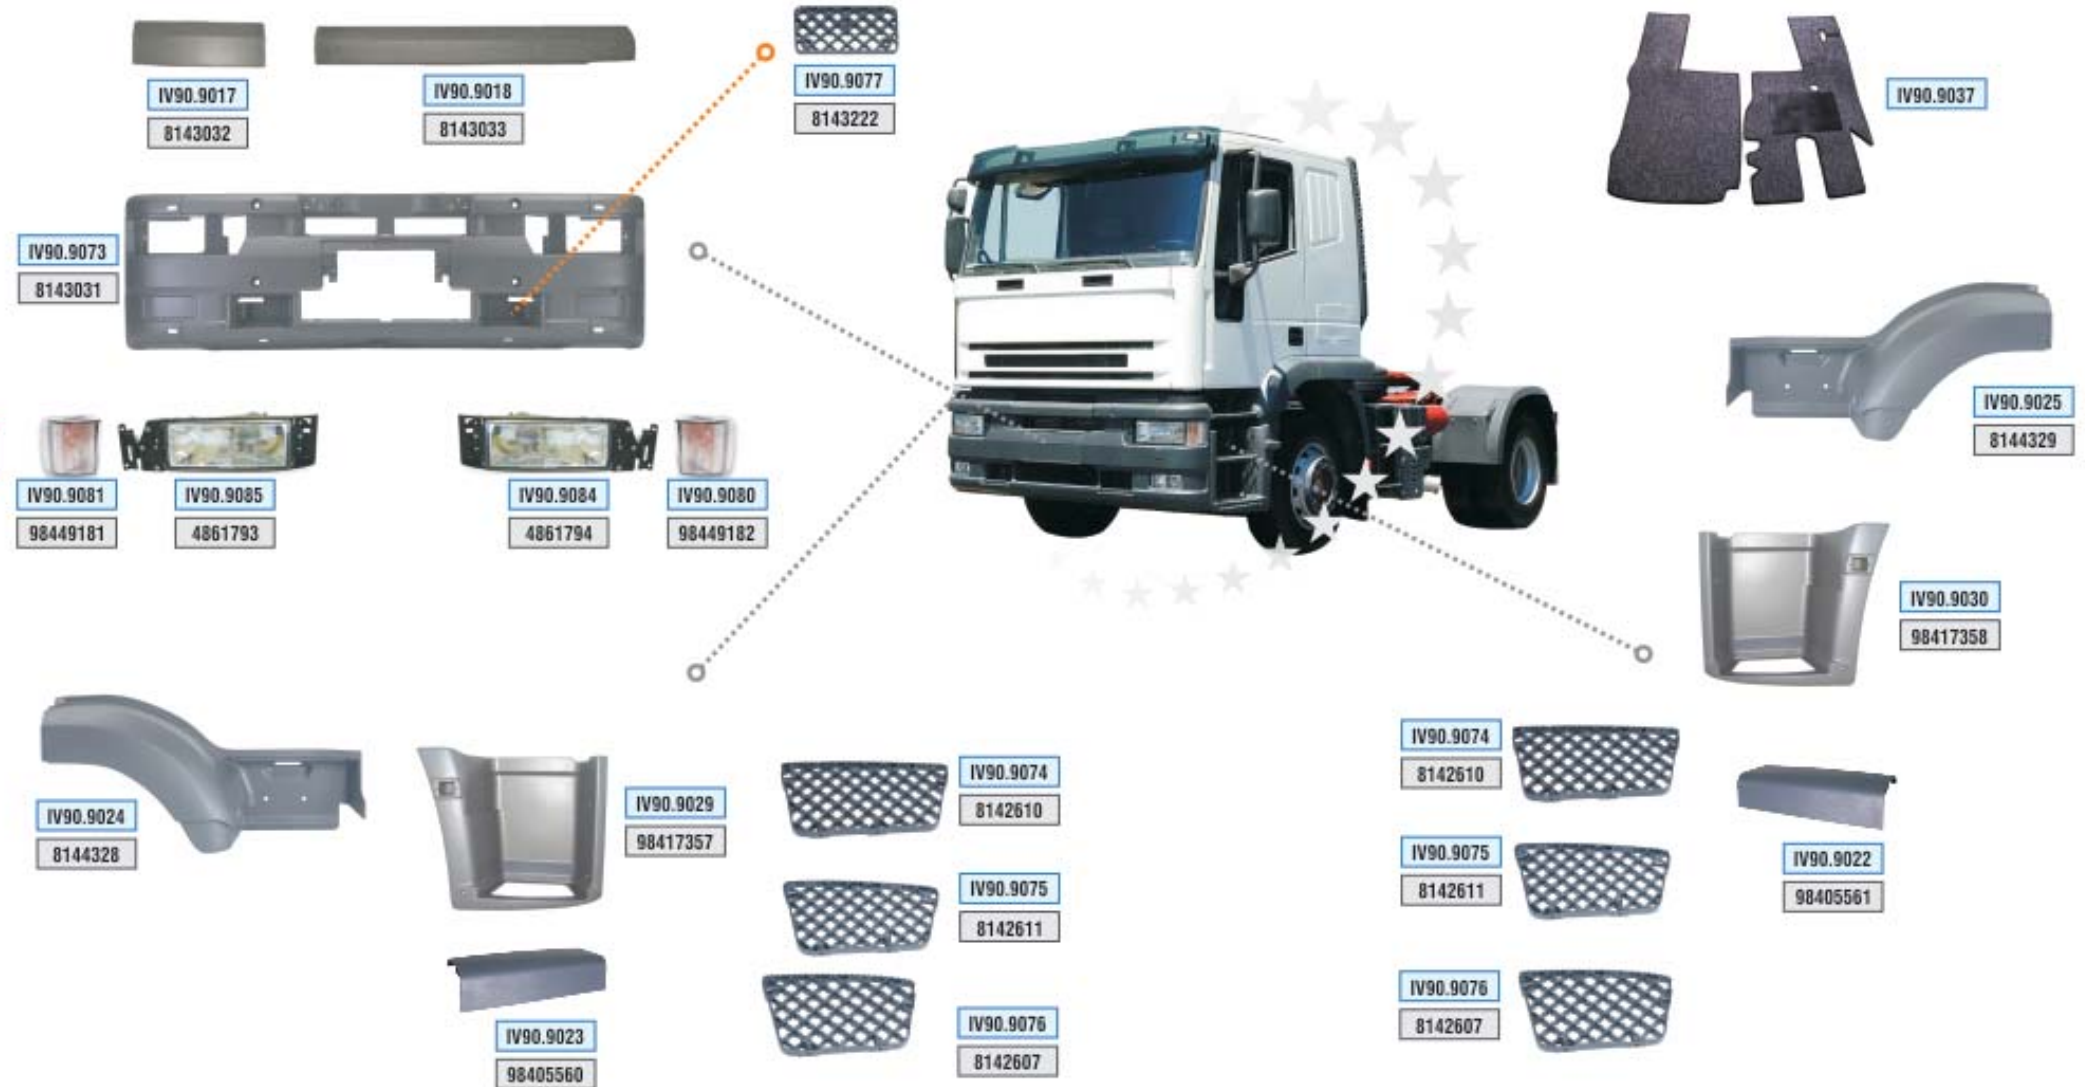

IV90.9075  
8142611

IV90.9078  
98438467

**CABIN & BODY PARTS FOR IVECO**

**240 EUROTECH**

Kahveci Ref. Oem Ref.

5

**CABIN & BODY PARTS FOR IVECO**

**150 EURO CARGO**